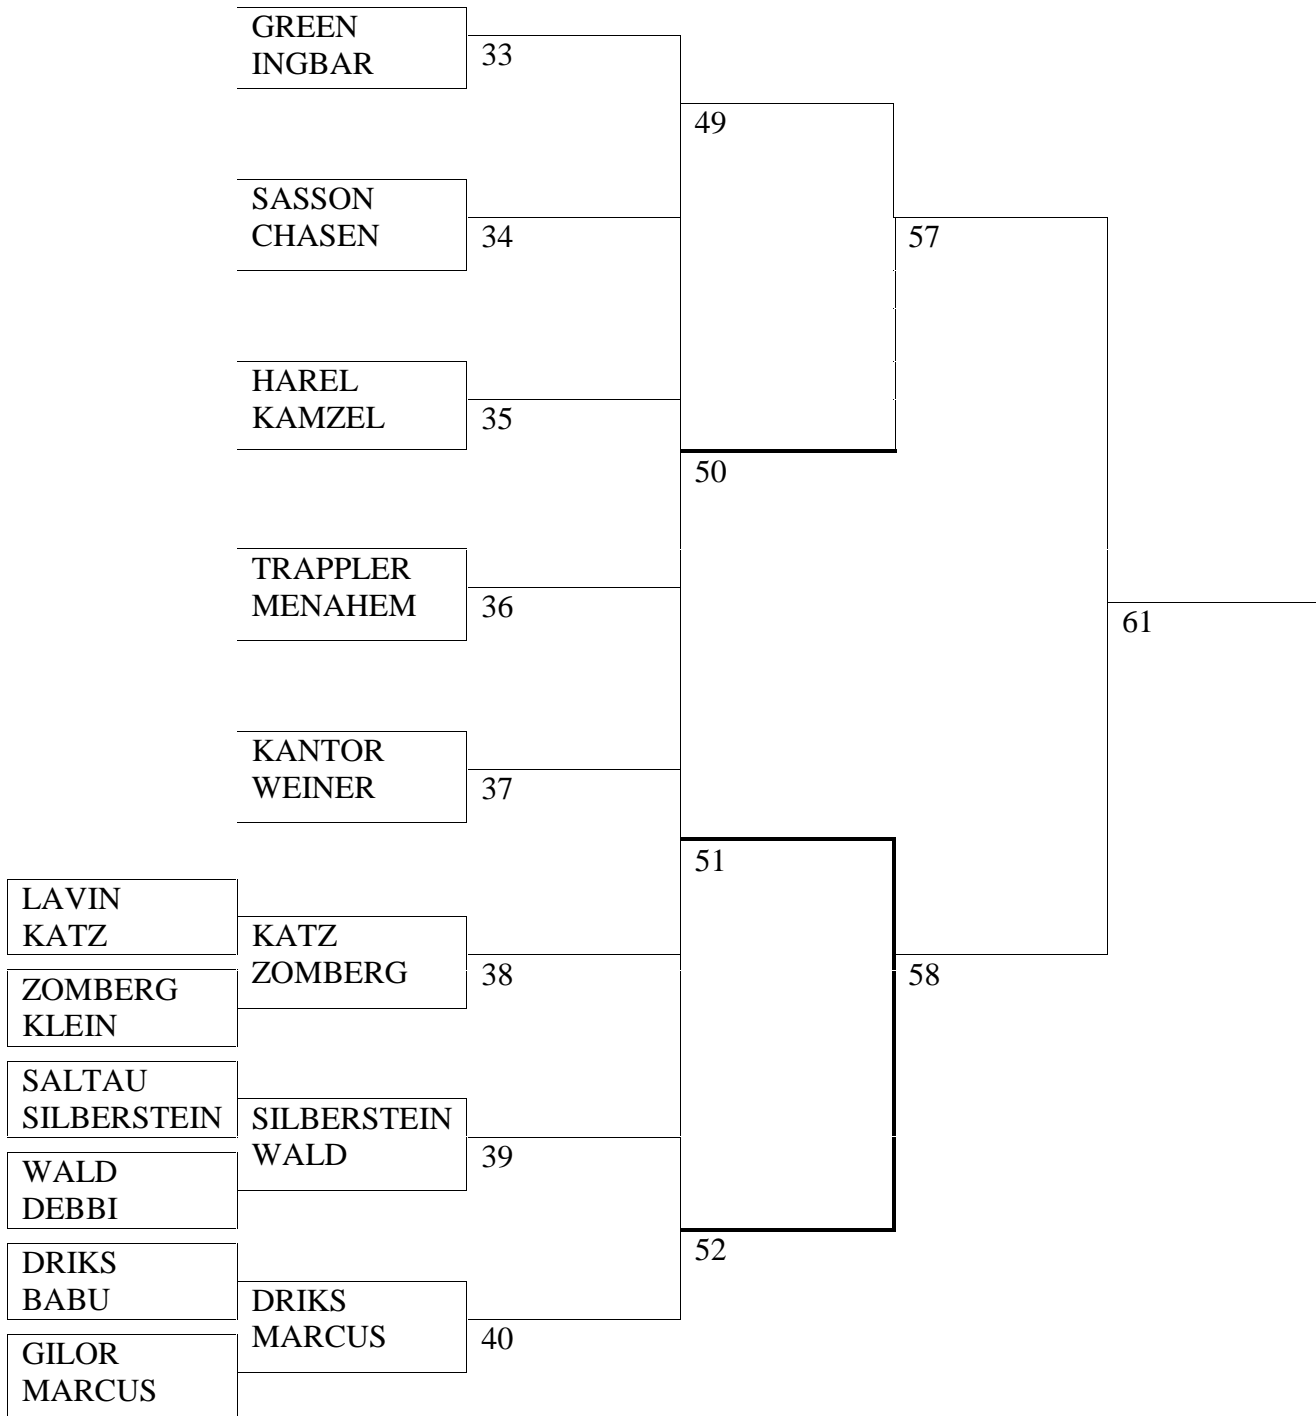

NATIONAL MIXED PAIRS 2016 תחרות לאומית זוגות מעורבים**DRAW**

WINNER \_\_\_\_\_

(cont)

DATE תאריך	TIME שעה	GAMES משחקים	VENUE	מקום
23..8	17:45	11- 16 17- 24	RAANANA RAMAT GAN	רעננה רמת גן
30.8	17:45	33 - 38 39 - 43 44 - 48	RAMAT GAN HAIFA RAANANA	רמת גן חיפה רעננה
6.9	17:45	49 - 52 53 - 56	RAANANA RAMAT GAN	רעננה רמת גן
13.9	17:45	57 - 60	RAANANA	רעננה
20/9	17:45	61 - 62	RAANANA	רעננה
<b>27/9</b>	<b>17:45</b>	<b>FINAL</b>		