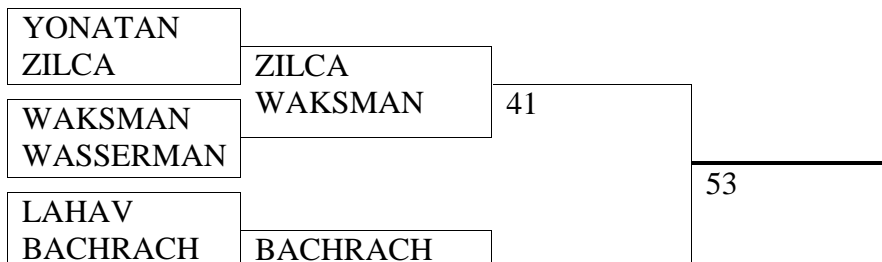

NATIONAL MIXED PAIRS 2016 תחרות לאומית זוגות מעורבים**DRAW**

WINNER \_\_\_\_\_

(cont)

DATE תאריך	TIME שעה	GAMES משחקים	VENUE	מקום
23..8	17:45	11- 16 17- 24	RAANANA RAMAT GAN	רעננה רמת גן
30.8	17:45	33 - 38 39 - 43 44 - 48	RAMAT GAN HAIFA RAANANA	רמת גן חיפה רעננה
6.9	17:45	49 - 52 53 - 56	RAANANA RAMAT GAN	רעננה רמת גן
13.9	17:45	57 - 60	RAANANA	רעננה
20/9	17:45	61 - 62	RAANANA	רעננה
<b>27/9</b>	<b>17:45</b>	<b>FINAL</b>		