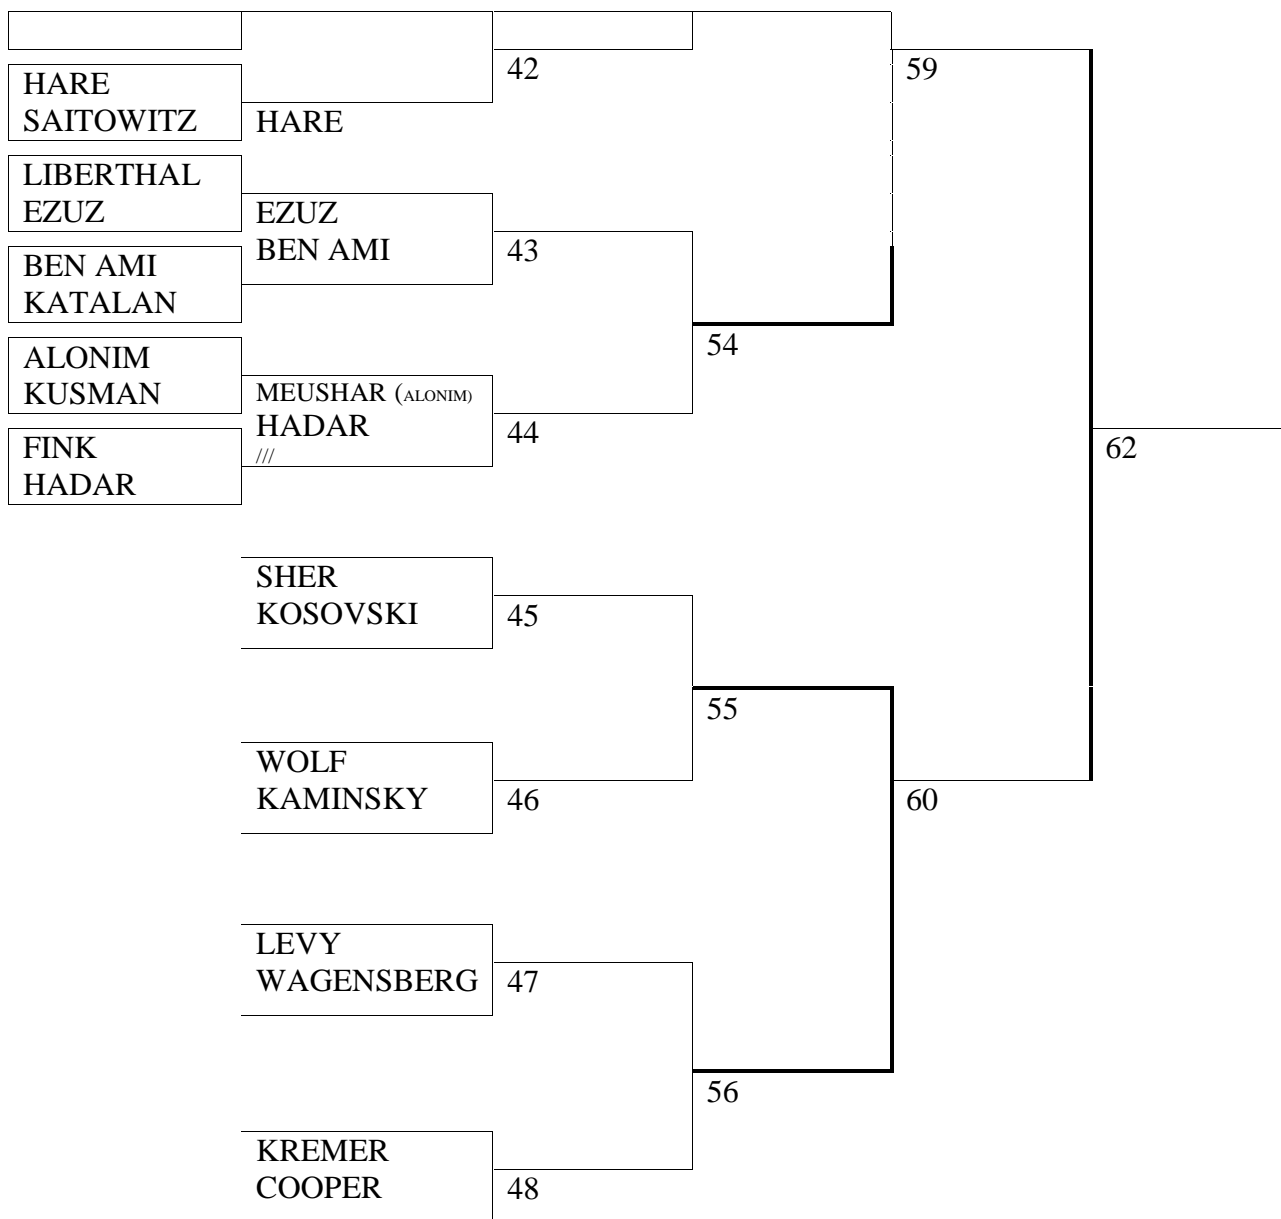

NATIONAL MIXED PAIRS 2016 תחרות לאומית זוגות מעורבים**DRAW**

WINNER \_\_\_\_\_

(cont)

DATE תאריך	TIME שעה	GAMES משחקים	VENUE	מקום
23..8	17:45	11- 16 17- 24	RAANANA RAMAT GAN	רעננה רמת גן
30.8	17:45	33 - 38 39 - 43 44 - 48	RAMAT GAN HAIFA RAANANA	רמת גן חיפה רעננה
6.9	17:45	49 - 52 53 - 56	RAANANA RAMAT GAN	רעננה רמת גן
13.9	17:45	57 - 60	RAANANA	רעננה
20/9	17:45	61 - 62	RAANANA	רעננה
<b>27/9</b>	<b>17:45</b>	<b>FINAL</b>		